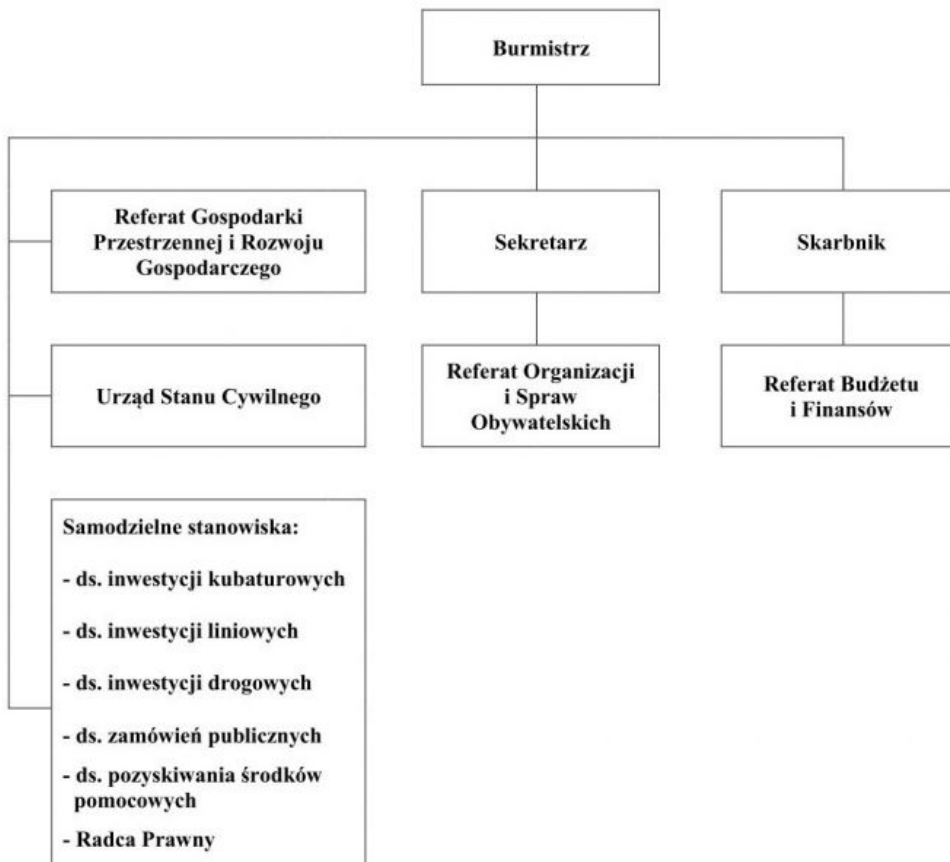

## SCHEMAT ORGANIZACYJNY URZĘDU MIEJSKIEGO

[XML](#)

[SCHEMAT ORGANIZACYJNY URZĘDU](#)

### SCHEMAT ORGANIZACYJNY URZĘDU

więcej

**Podmiot publikujący**

**Urząd Miejski w Tyczynie**

Wytworzył

Urząd Miejski w Tyczynie 2016-03-01

Publikujący

Andrzej Siwiec