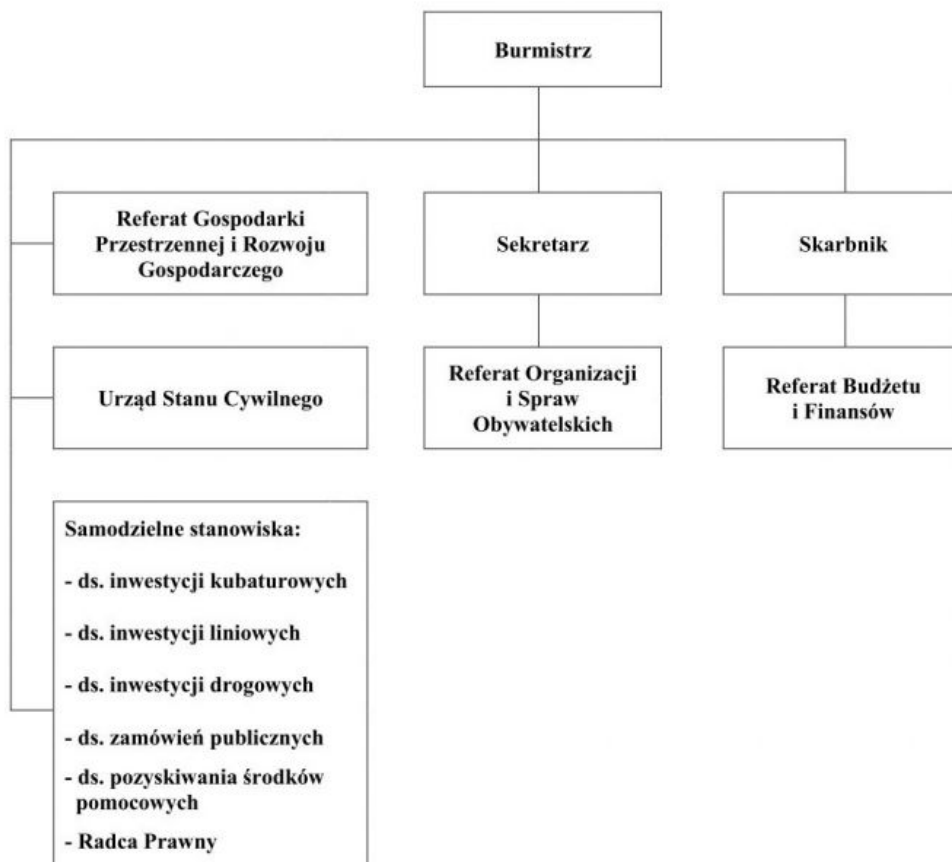

SCHEMAT ORGANIZACYJNY URZĘDU MIEJSKIEGO

[XML](#)

SCHEMAT ORGANIZACYJNY URZĘDU

SCHEMAT ORGANIZACYJNY URZĘDU

Podmiot publikujący Urząd Miejski w Tyczynie

Wytworzył Urząd Miejski w Tyczynie 2016-03-01

Publikujący Andrzej Siwiec 2016-03-01 13:48